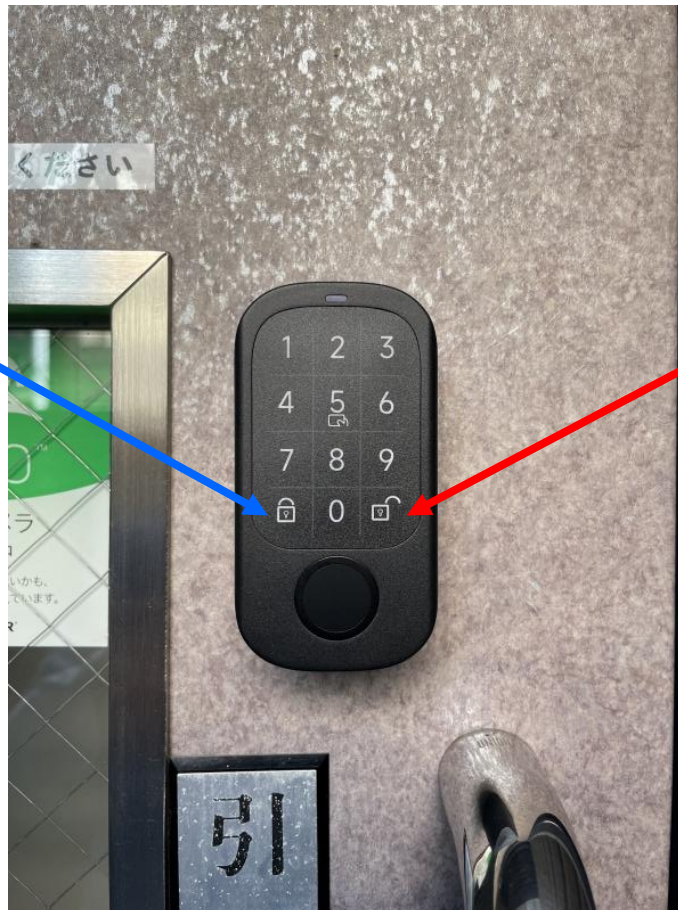

ドアに設置されたテンキーの操作で入退室を頂きます。

## 締めるとき

- 1.施錠ボタンを押すだけ

退出時は施錠をお願いします